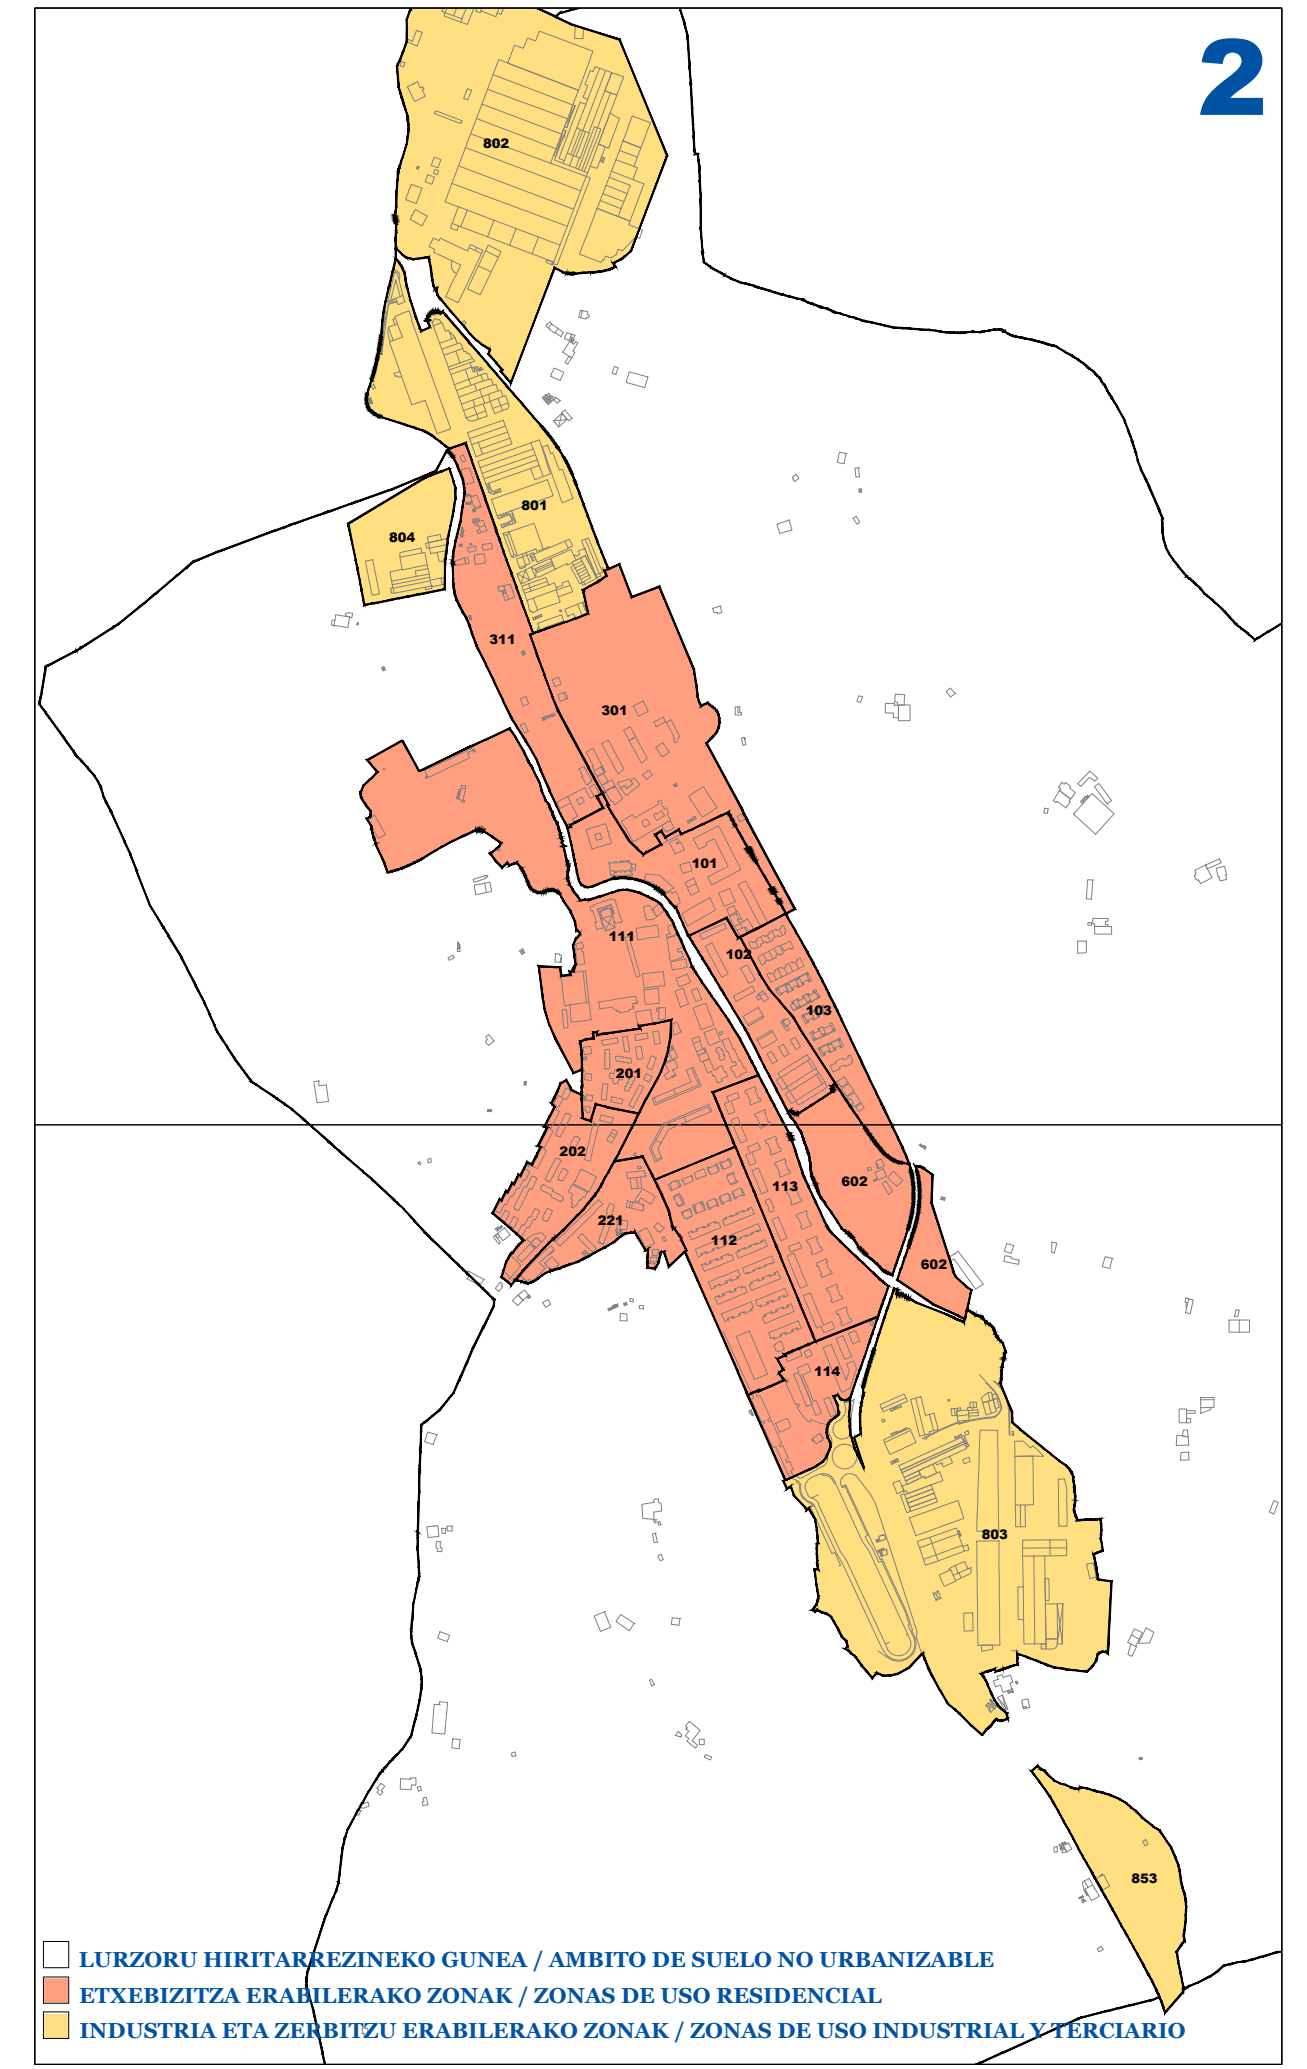

LAZKAOKO ONDASUN HIGIEZIN HIRITARREN LURZORUREN ETA ERAIKINEN BALIO PONENTZIA **PONENCIA DE VALORES DEL SUELO Y DE LAS CONSTRUCCIONES DE LOS BIENES INMUEBLES DE NATURALEZA URBANA DE LAZKAO**

II.1 ERANSKINA ANEXO II.1
ZONA KATASTRALEN PLANOA PLANO DE ZONAS CATASTRALES
1/5.000 ESKALA ESCALA 1/5.000

2016

LAZKAOKO ONDASUN HIGIEZIN HIRITARREN LURZORUREN ETA ERAIKINEN BALIO PONENTZIA **PONENCIA DE VALORES DEL SUELO Y DE LAS CONSTRUCCIONES DE LOS BIENES INMUEBLES DE NATURALEZA URBANA DE LAZKAO**

II.2 ERANSKINA ANEXO II.2
ZONA KATASTRALEN PLANOA PLANO DE ZONAS CATASTRALES
1/5.000 ESKALA ESCALA 1/5.000