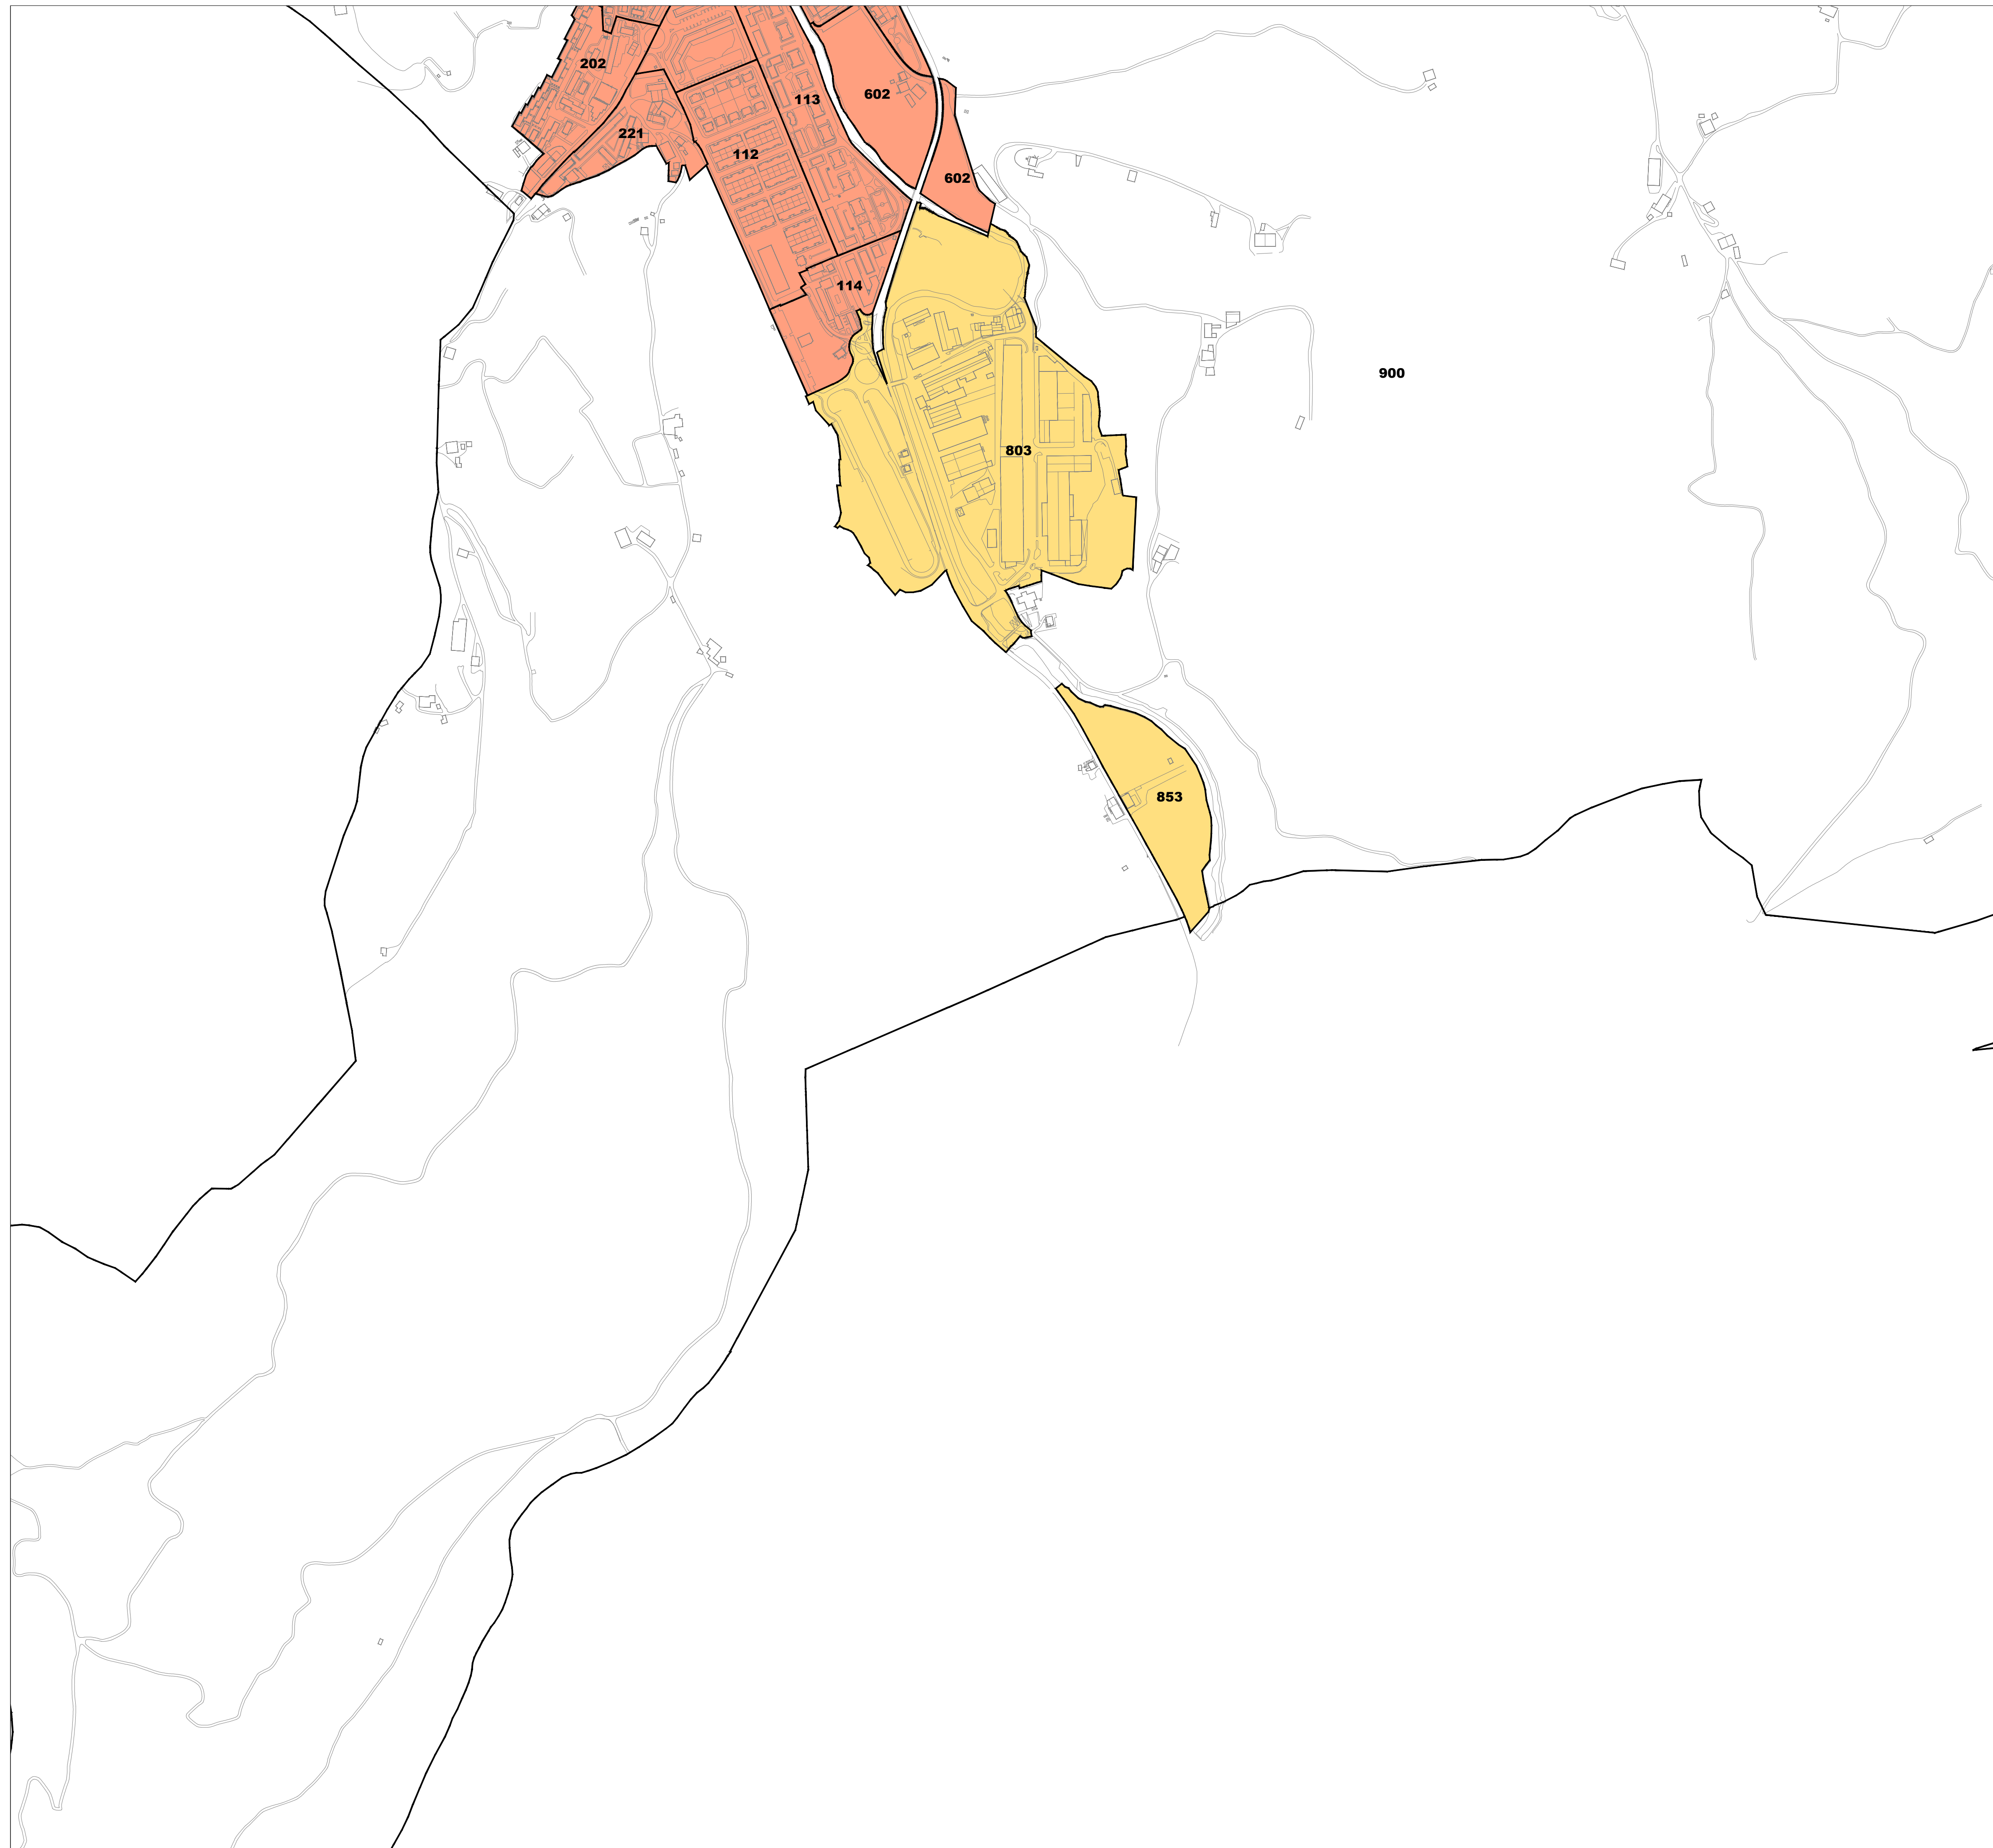

LAZKAOKO ONDASUN HIGIEZIN HIRITARREN LURZORUREN ETA ERAIKINEN BALIO PONENTZIA **PONENCIA DE VALORES DEL SUELO Y DE LAS CONSTRUCCIONES DE LOS BIENES INMUEBLES DE NATURALEZA URBANA DE LAZKAO**

II.1 ERANSKINA ANEXO II.1
ZONA KATASTRALEN PLANOA PLANO DE ZONAS CATASTRALES
1/5.000 ESKALA ESCALA 1/5.000

2016

LAZKAOKO ONDASUN HIGIEZIN HIRITARREN LURZORUREN ETA ERAIKINEN BALIO PONENTZIA **PONENCIA DE VALORES DEL SUELO Y DE LAS CONSTRUCCIONES DE LOS BIENES INMUEBLES DE NATURALEZA URBANA DE LAZKAO**

II.2 ERANSKINA ANEXO II.2
ZONA KATASTRALEN PLANOA PLANO DE ZONAS CATASTRALES
1/5.000 ESKALA ESCALA 1/5.000